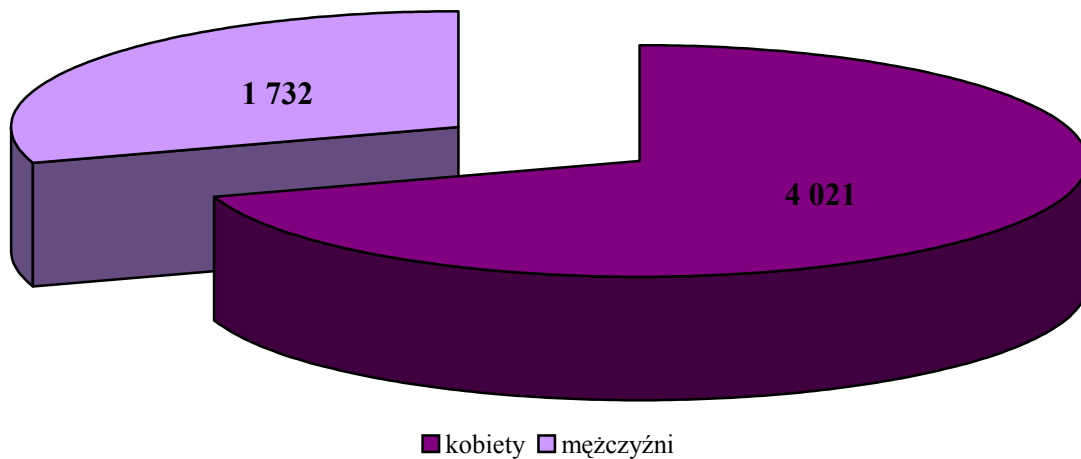

I. Wprowadzenie

I.1 Ukształtowanie bezrobocia w województwie wielkopolskim w końcu października 2007r.

- ⇒ Liczba bezrobotnych ogółem wyniosła 112 143 osoby,
  w tym 75 778 kobiet,
- ⇒ Liczba bezrobotnych absolwentów wyniosła **5 753** osoby tj. **5,1%** całej populacji bezrobotnych, w tym 4 021 kobiet tj. 5,3% ogółu kobiet.

Bezrobotni absolwenci w końcu października 2007r.

Oferty pracy i podjęcia pracy w okresie od stycznia do października 2007r.

- ⇒ oferty pracy ogółem 100 974, w tym 29 103 subsydiowanej,
- ⇒ oferty pracy dla absolwentów **2 718**, w tym 2 256 subsydiowanej,
- ⇒ podjęcia pracy ogółem 94 450,
- ⇒ podjęcia pracy przez absolwentów **8 215**.