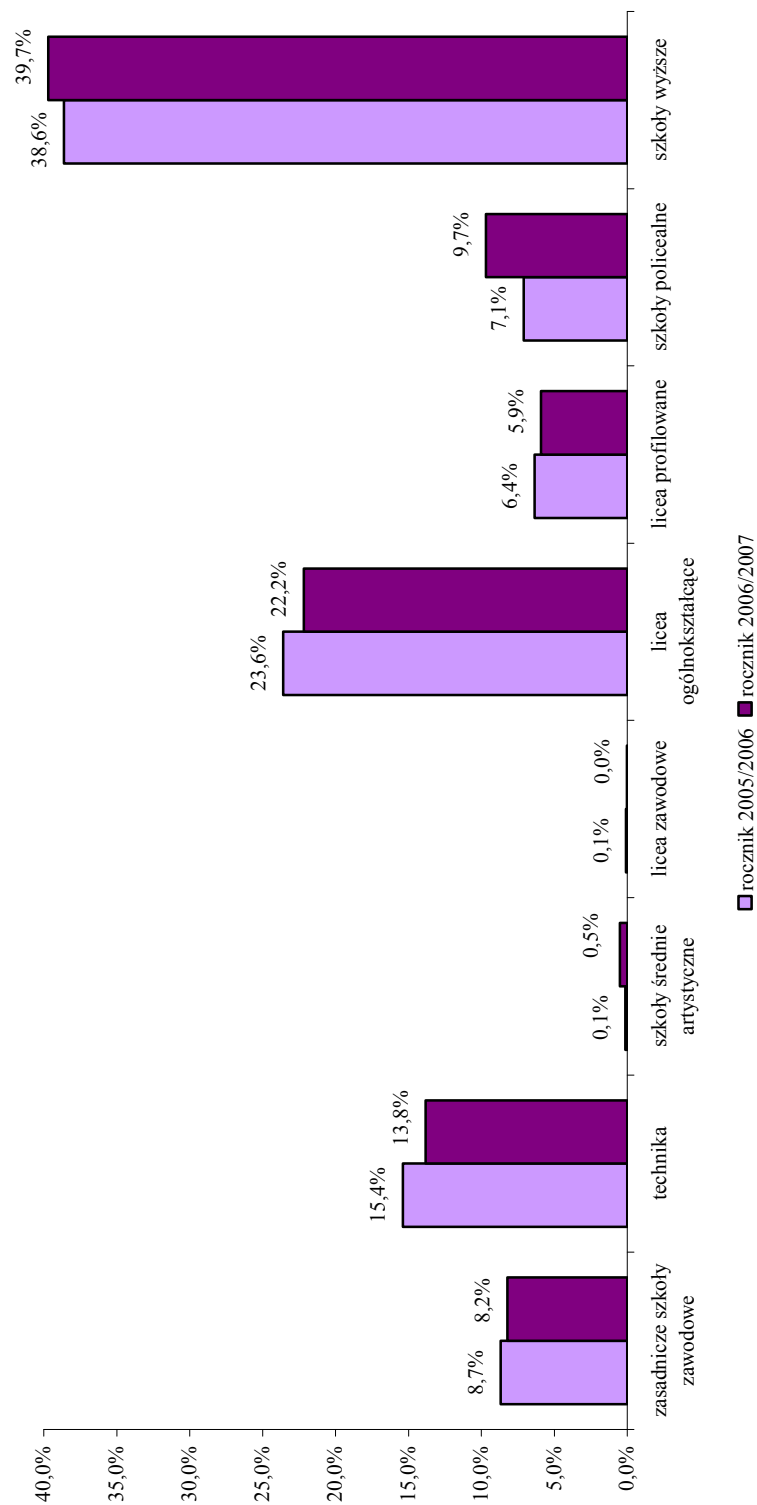

Tabela 1. Zestawienie informacji o szkołach ponadgimnazjalnych w województwie wielkopolskim

Lp.	Typ szkoły	Liczba absolwentów rocznik 2005/2006 ze szkół woj. wlkp. stan na 31.10.2006*		Liczba absolwentów rocznik 2006/2007 ze szkół woj. wlkp. stan na 31.10.2007*		Liczba bezrobotnych absolwentów rocznik 2005/2006 ze szkół woj. wlkp. stan na 31.10.2006 **		Liczba bezrobotnych absolwentów rocznik 2006/2007 ze szkół woj. wlkp. stan na 31.10.2007**		Liczba absolwentów rocznik 2005/2006 skierowanych do pracy niesubsydowanej od 1.01 do 31.10.2006**		Liczba absolwentów rocznik 2006/2007 skierowanych do pracy niesubsydowanej od 1.01 do 31.10.2007**		Liczba absolwentów rocznika 2005/2006, którzy wg stanu na 31.10.2007 nadal widnieją w ewidencji PUP jako osoby bezrobotne**	
		ogółem	w tym kobiety	ogółem	w tym kobiety	ogółem	w tym kobiety	ogółem	w tym kobiety	ogółem	w tym kobiety	ogółem	w tym kobiety	ogółem	w tym kobiety
1	2	3	4	5	6	7	8	9	10	11	12	13	14	15	16
1	zasadnicze szkoły zawodowe	7 989	2 582	8 417	2 780	1 569	721	926	486	358	139	285	153	445	277
2	technika	14 155	5 516	14 167	5 835	2 150	1 324	1 138	760	653	323	330	214	445	310
3	szkoły średnie artystyczne	113	93	521	-	2	2	3	2	1	1	3	2	1	1
4	średnie zawodowe	89	71	15	12	20	20	0	0	5	4	0	0	3	2
5	licea ogólnokształcące	21 682	13 022	22 712	12 585	1 732	1 311	1 090	779	423	302	322	222	511	419
6	licea profilowane	5 849	3 334	6 043	3 499	959	691	638	493	222	143	176	121	298	242
7	szkoły policealne	6 580	3 865	9 877	5 487	547	445	449	364	143	111	144	112	203	164
8	szkoły wyższe	35 523	23 361	40 647	26 557	1 861	1 377	1 477	1 119	561	387	514	359	558	440
	Razem	91 980	51 844	102 399	56 755	8 840	5 891	5 721	4 003	2 366	1 410	1 774	1 183	2 464	1 855

* Informacje dotyczące absolwentów zostały pozyskane z: Kuratorium Oświaty, Ministerstwa Edukacji Narodowej oraz ze szkół wyższych.

** Informacje dotyczące bezrobotnych absolwentów zostały pozyskane z powiatowych urzędów pracy województwa wielkopolskiego.

Wykres 1. Udział procentowy absolwentów wg typów szkół w ogóle absolwentów w danym roczniku