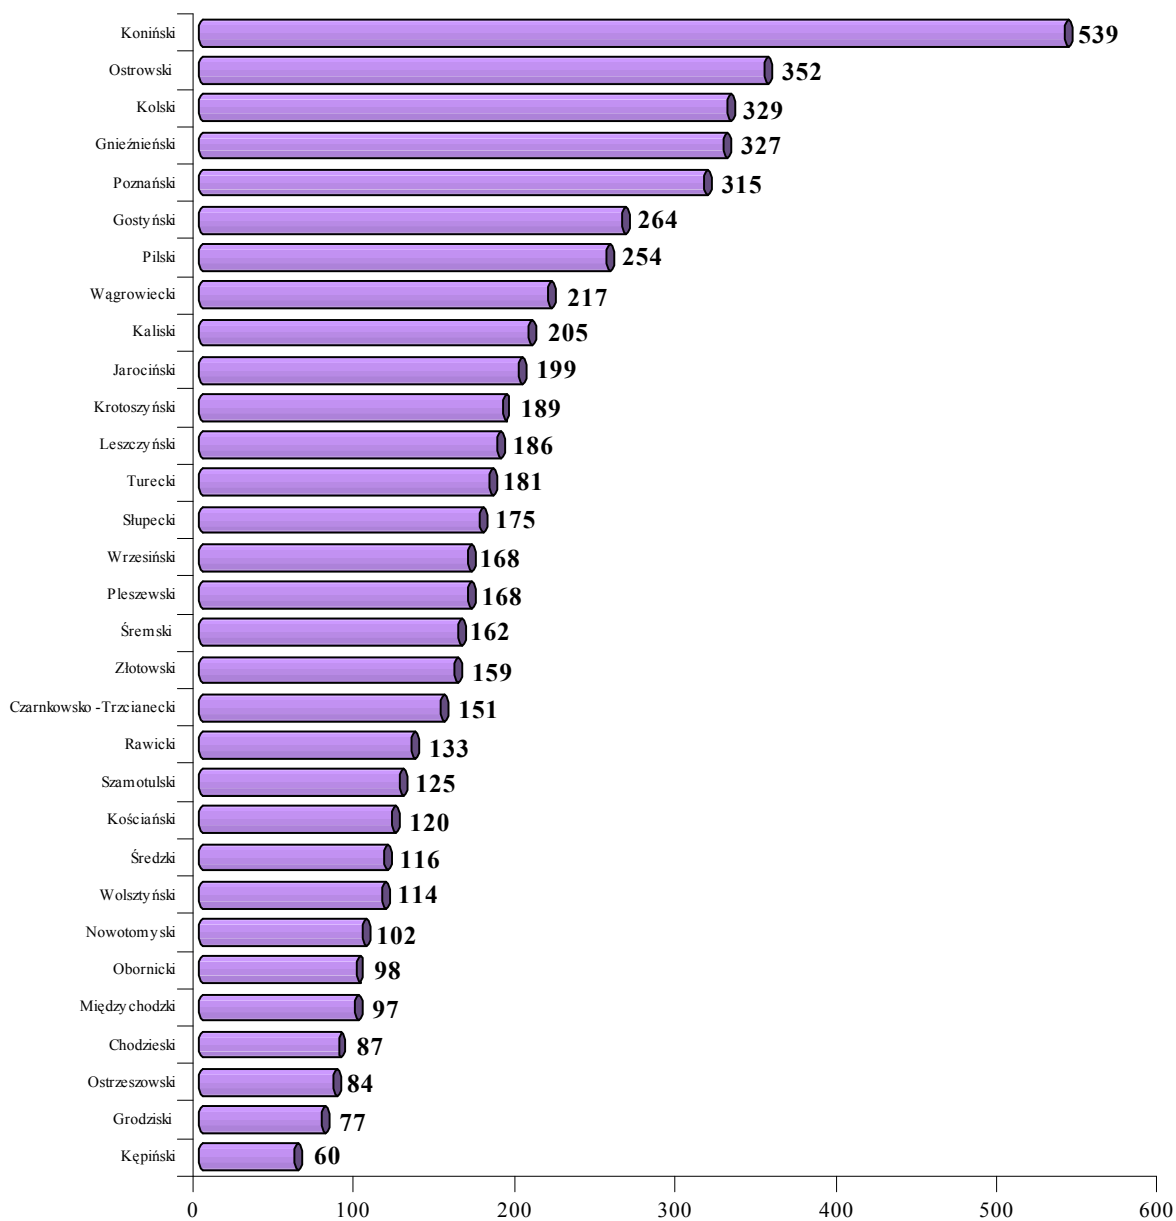

Bezrobotni absolwenci w powiatach Wielkopolski w październiku 2007r

Nowe rejestracje bezrobotnych w okresie od stycznia do października 2007r.

- ⇒ napływ bezrobotnych ogółem 163 578,
- ⇒ napływ absolwentów 25 276, tj. 15,5% z całej populacji bezrobotnych.