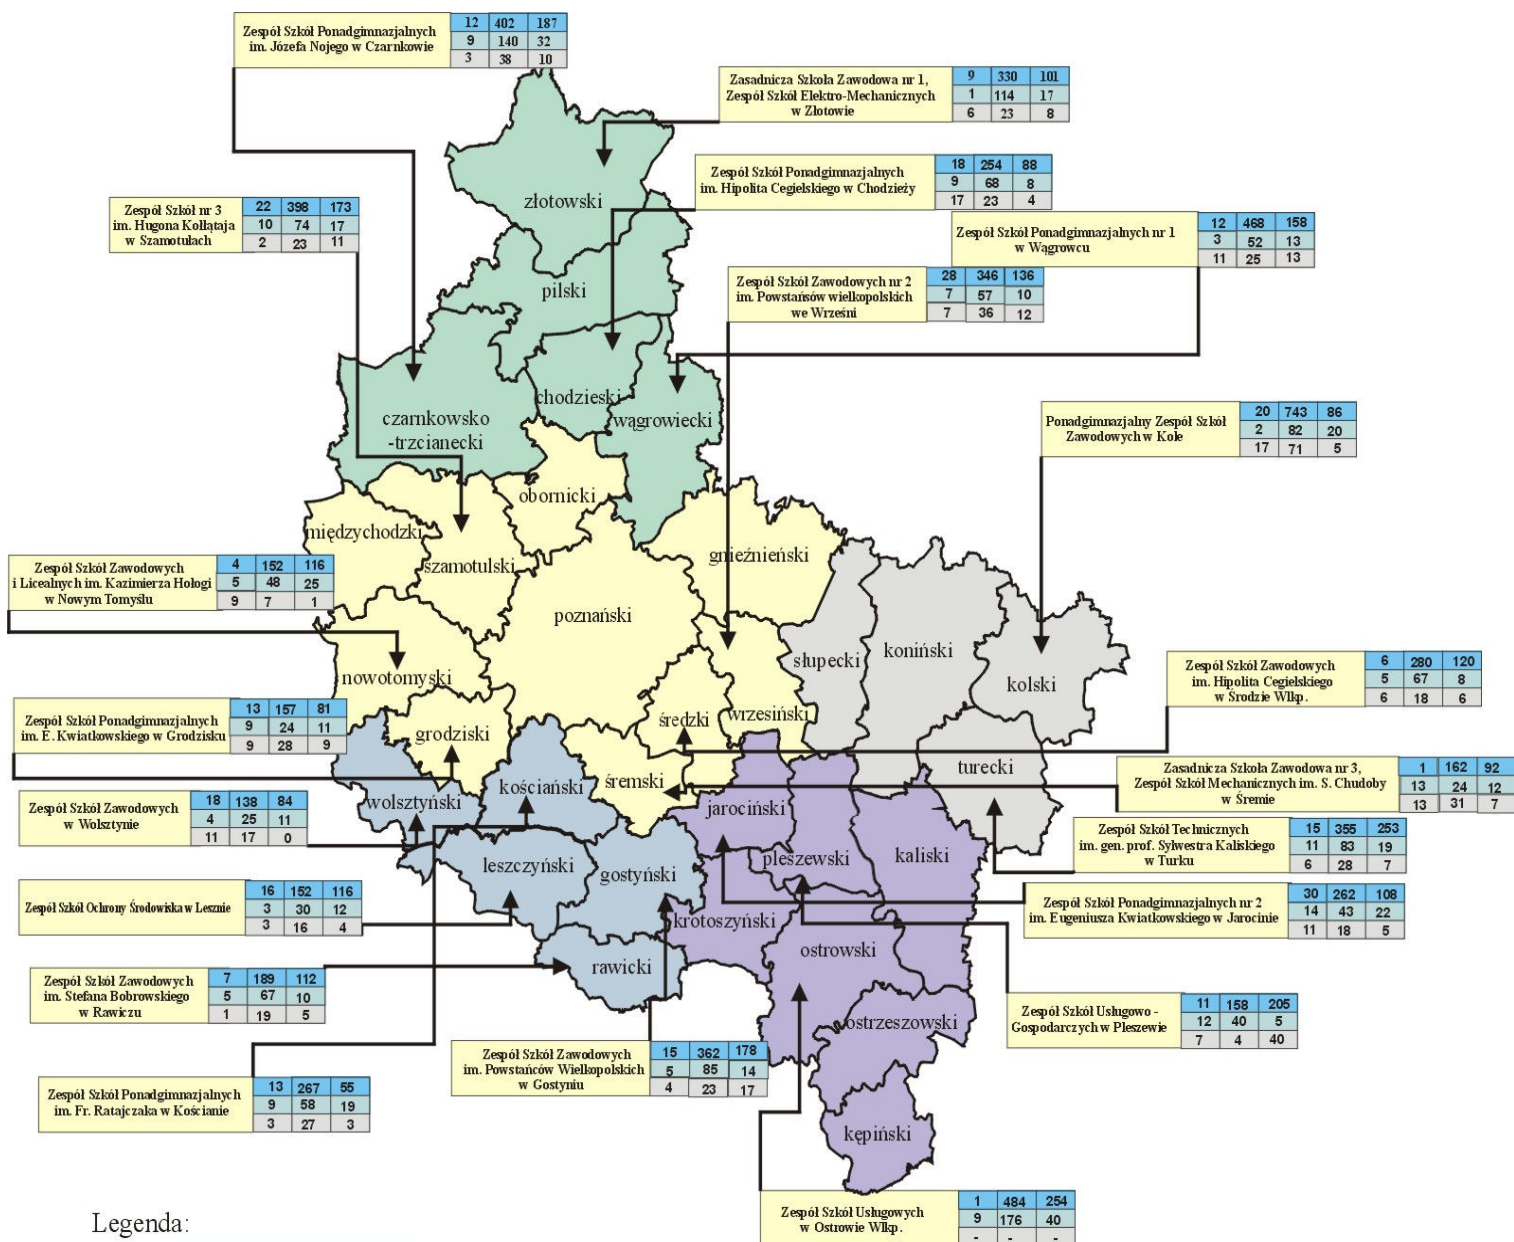

⁴ Wzrośnie atrakcyjność szkół zawodowych, onet.pl podaje za: PAP – Nauka w Polsce, 01.02.2010 r.

wskazane szkoły, które wygenerowały największą liczbę bezrobotnych absolwentów w konkretnych zawodach (patrz mapa 1). 54% bezrobotnych absolwentów rocznika 2008/2009 w zawodzie sprzedawca kształciło się we wskazanych 20 szkołach. Równie wysoki odsetek bezrobotnych absolwentów dotyczył zawodów: kucharz małej gastronomii i mechanik pojazdów samochodowych. Szczegółowe informacje dotyczące analizy szkół, w tym pozostałych zawodów oraz wcześniejszych roczników zawiera tabela 3.

Szczegółowe informacje dotyczące danych statystycznych na temat absolwentów zasadniczych szkół zawodowych rocznika 2008/2009 z województwa wielkopolskiego zawiera Tabela 5 i 6.

Mapa 1. Liczba bezrobotnych absolwentów zasadniczych szkół zawodowych rocznika 2008/2009, liczba osób bezrobotnych oraz ofert pracy dla zawodów sprzedawca, kucharz małej gastronomii i mechanik pojazdów samochodowych w 2009 roku