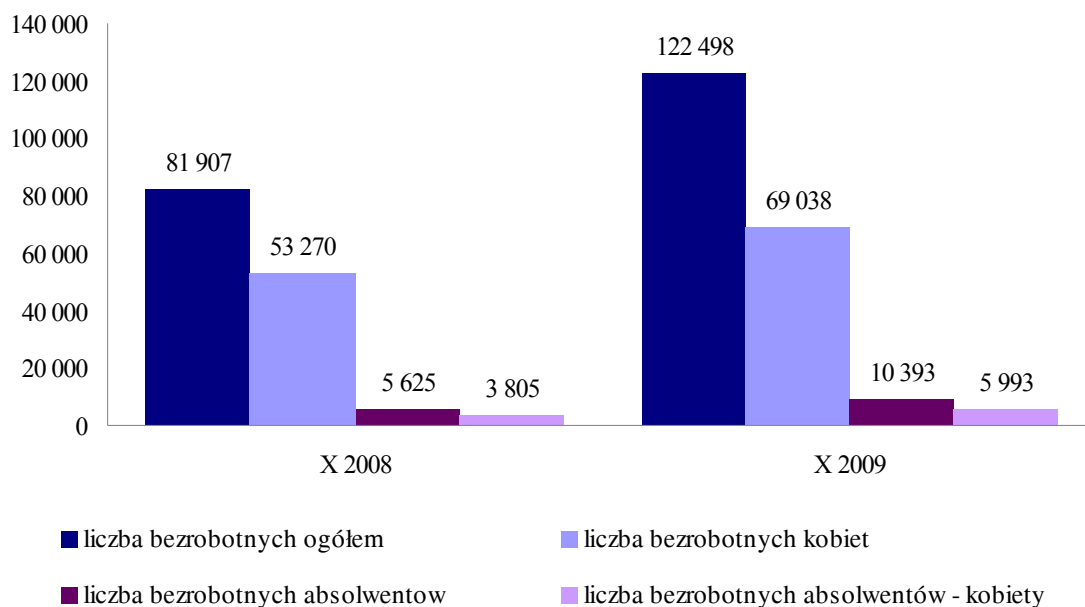

Wykres 2. Liczba bezrobotnych absolwentów w powiatach Wielkopolski w październiku 2008 i 2009 r.

I. Wprowadzenie

I.1 Ukształtowanie bezrobocia w województwie wielkopolskim w końcu października 2008 i 2009 r.

- Liczba bezrobotnych ogółem wyniosła na koniec października 2009 r. 122 498 osób, w tym 69 038 kobiet, w odniesieniu do roku 2008 populacja bezrobotnych zwiększyła się o niemal 50%,
- Liczba bezrobotnych absolwentów w październiku 2009 r. wyniosła 10 393 osoby (8,5% ogółu bezrobotnych), w tym 5 993 kobiety, bezrobocie wśród absolwentów w porównaniu do roku 2008 uległo zwiększeniu o prawie 85%,
- Nowe rejestracje bezrobotnych w okresie od stycznia do października 2009r.:
  - napływ bezrobotnych ogółem 200 727, tj. o prawie 33% więcej niż w roku poprzednim (z 151 204),
  - napływ absolwentów 31 116, tj. 15,5% całej populacji bezrobotnych, w stosunku do roku poprzedniego liczba ta zwiększyła się o 40% (z 23 229).

Wykres 1. Bezrobotni w Wielkopolsce oraz bezrobotni absolwenci w końcu października 2008 i 2009 roku