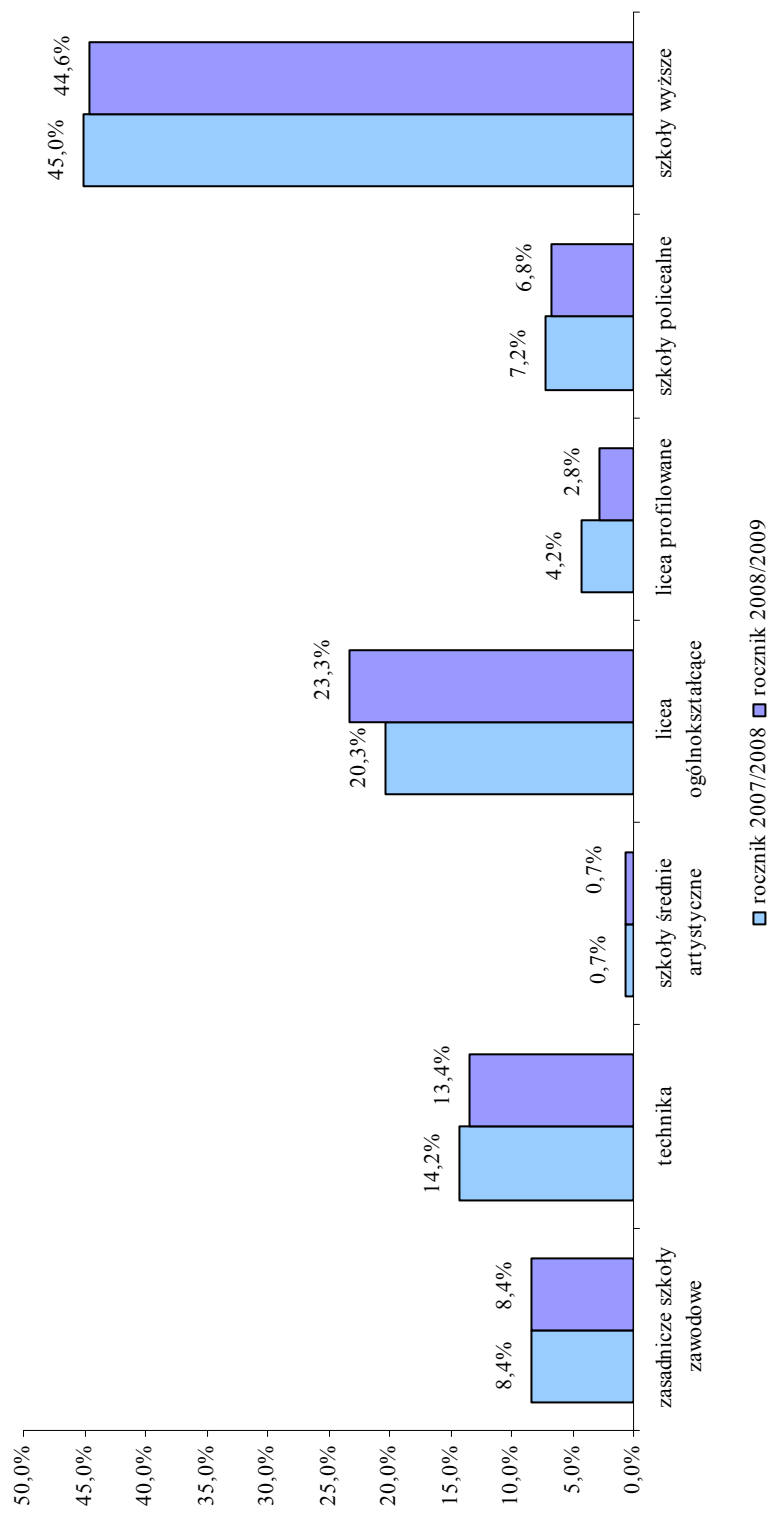

Tabela 1. Zestawienie szkół ponadgimnazjalnych w województwie wielkopolskim

Lp.	Typ szkoły	Liczba absolwentów rocznik 2007/2008 ze szkół woj. wlkp. stan na 31.10.2008*		Liczba absolwentów rocznik 2008/2009 ze szkół woj. wlkp. stan na 31.10.2009*		Liczba bezrobotnych absolwentów rocznik 2007/2008 ze szkół woj. wlkp. stan na 31.10.2008**		Liczba bezrobotnych absolwentów rocznik 2008/2009 ze szkół woj. wlkp. stan na 31.10.2009**		Liczba absolwentów rocznik 2007/2008 skierowanych do pracy niesubsydiowanej od 1.01 do 31.10.2008**		Liczba absolwentów rocznik 2008/2009 skierowanych do pracy niesubsydiowanej od 1.01 do 31.10.2009**		Liczba absolwentów rocznik 2007/2008, którzy wg stanu na 31.10.2009 nadal widnieją w ewidencji PUP jako osoby bezrobotne**	
		ogółem	w tym kobiety	ogółem	w tym kobiety	ogółem	w tym kobiety	ogółem	w tym kobiety	ogółem	w tym kobiety	ogółem	w tym kobiety	ogółem	w tym kobiety
1	2	3	4	5	6	7	8	9	10	11	12	13	14	15	16
1	zasadnicze szkoły zawodowe	7 882	2 610	8 511	2 928	900	431	1 945	860	303	126	271	105	339	192
2	technika	13 301	5 436	13 597	5 729	1 475	988	2 578	1 297	442	274	403	202	527	314
3	szkoły średnie artystyczne	623	408	735	474	4	4	5	4	0	0	3	1	2	2
4	licea ogólnokształcące	19 042	11 683	23 690	14 320	955	712	1 569	1 065	277	214	252	191	368	262
5	licea profilowane	3 939	2 430	2 818	1 789	525	389	594	391	110	77	65	47	198	150
6	szkoły policealne	6 774	3 996	6 888	4 108	254	212	394	279	70	57	49	32	133	99
7	szkoły wyższe	42 207	27 406	45 354	29 580	1 393	1 031	2 227	1 577	578	362	419	296	662	469
	Razem	93 768	53 969	101 593	58 928	5 506	3 767	9 312	5 473	1 780	1 110	1 462	874	2 229	1 488

* Informacje dotyczące absolwentów zostały pozyskane z Ministerstwa Edukacji Narodowej oraz szkół wyższych województwa wielkopolskiego.

** Informacje dotyczące bezrobotnych absolwentów zostały pozyskane z powiatowych urzędów pracy województwa wielkopolskiego.

Tabela 2. Zestawienie informacji o aktywizacji absolwentów szkół ponadgimnazjalnych rocznik 2008/2009 w województwie wielkopolskim

Lp.	Typ szkoły	Liczba absolwentów rocznik 2008/2009 skierowanych na aktywne formy od 1.01 do 31.10.2009		prace interwencyjne		roboty publiczne		dotacje		refundacje kosztów wyposażenia lub doposażenia stanowiska pracy		staże		przygotowanie zawodowe dorosłych		szkolenia		pozostałe	
		ogółem	w tym kobiety	ogółem	w tym kobiety	ogółem	w tym kobiety	ogółem	w tym kobiety	ogółem	w tym kobiety	ogółem	w tym kobiety	ogółem	w tym kobiety	ogółem	w tym kobiety	ogółem	w tym kobiety
1	2	3	4	5	6	7	8	9	10	11	12	13	14	15	16	17	18	19	20
1	zasadnicze szkoły zawodowe	305	126	3	0	0	0	6	1	19	8	230	112	3	1	40	3	4	1
2	technika	1 266	866	4	4	1	1	23	5	39	14	1 113	817	1	1	79	22	6	2
3	szkoły średnie artystyczne	1	1	0	0	0	0	0	0	0	0	1	1	0	0	0	0	0	0
4	licea ogólnokształcące	1 028	828	9	7	2	0	10	7	8	3	960	794	0	0	38	16	1	1
5	licea profilowane	313	256	0	0	2	2	1	0	3	2	301	249	2	2	4	1	0	0
6	szkoły policealne	140	109	2	2	0	0	6	6	4	1	115	95	2	2	11	3	0	0
7	szkoły wyższe	1 118	852	21	15	18	14	10	2	7	4	988	776	2	2	58	33	14	6
	Razem	4 171	3 038	39	28	23	17	56	21	80	32	3 708	2 844	10	8	230	78	25	10

Wykres 5. Udział procentowy bezrobotnych absolwentów wg typów szkół w całej populacji bezrobotnych absolwentów według stanu na 31 października 2009 roku

Wykres 4. Udział procentowy absolwentów wg typów szkół w całej populacji absolwentów w danym roczniku, tj. 2007/2008 i 2008/2009