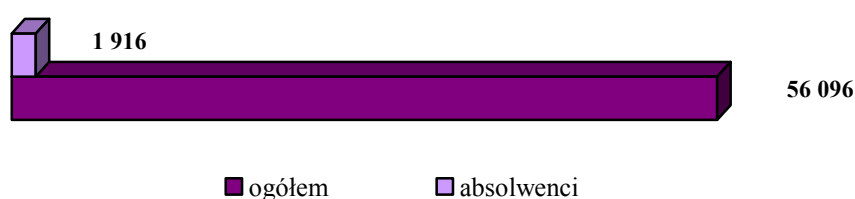

Oferty pracy i podjęcia pracy w okresie od stycznia do października 2009r.

- o oferty pracy ogółem 56 096, w tym 22 614 subsydiowanej, nastąpił spadek ofert pracy w stosunku do roku ubiegłego o 28%,
- o oferty pracy dla absolwentów 1 916, w tym 1 767 subsydiowanej, tj. o 17% mniej niż w październiku 2008 r.,
- o podjęcia pracy ogółem 73 178,
- o podjęcia pracy przez absolwentów 6 700.

Wykres 3. Oferty pracy skierowane do powiatowych urzędów pracy w Wielkopolsce w okresie I-X 2009r.

I.2 Napływ absolwentów rocznika 2008/2009 na rynek pracy w odniesieniu do zapotrzebowania pracodawców w Wielkopolsce

W roku szkolnym 2008/2009 wszystkie typy szkół ponadgimnazjalnych, w Wielkopolsce, tj. zasadnicze szkoły zawodowe, technika, szkoły średnie artystyczne, licea ogólnokształcące, licea profilowane, szkoły policealne i szkoły wyższe, ukończyło 101 593 absolwentów, w tym kobiety stanowiły 58% (58 928).

Spowolnienie gospodarcze, związany z nim wzrost bezrobocia oraz zmniejszająca się liczba ofert pracy zgłaszanych przez pracodawców do powiatowych urzędów pracy, niekorzystnie wpłynęły na sytuację absolwentów szkół ponadgimnazjalnych województwa wielkopolskiego. Jak wykazały statystyki w ewidencji powiatowych urzędów pracy według stanu na koniec października 2009 roku, zarejestrowanych jako bezrobotni było 9 312 absolwentów rocznika 2008/2009, w tym 5 473 kobiety. Liczba bezrobotnych absolwentów szkół ponadgimnazjalnych zwiększyła się w stosunku do roku ubiegłego o 69%. Ponadto w rejestrach bezrobotnych nadal widniało 2 229 osób, w tym 1 488 kobiet, które edukację zakończyły w poprzednim roku szkolnym, tj. 2007/2008.

Powiatowe urzędy pracy podejmowały działania na rzecz absolwentów oferując pomoc w ramach aktywnych form przeciwdziałania bezrobociu, którymi w okresie od