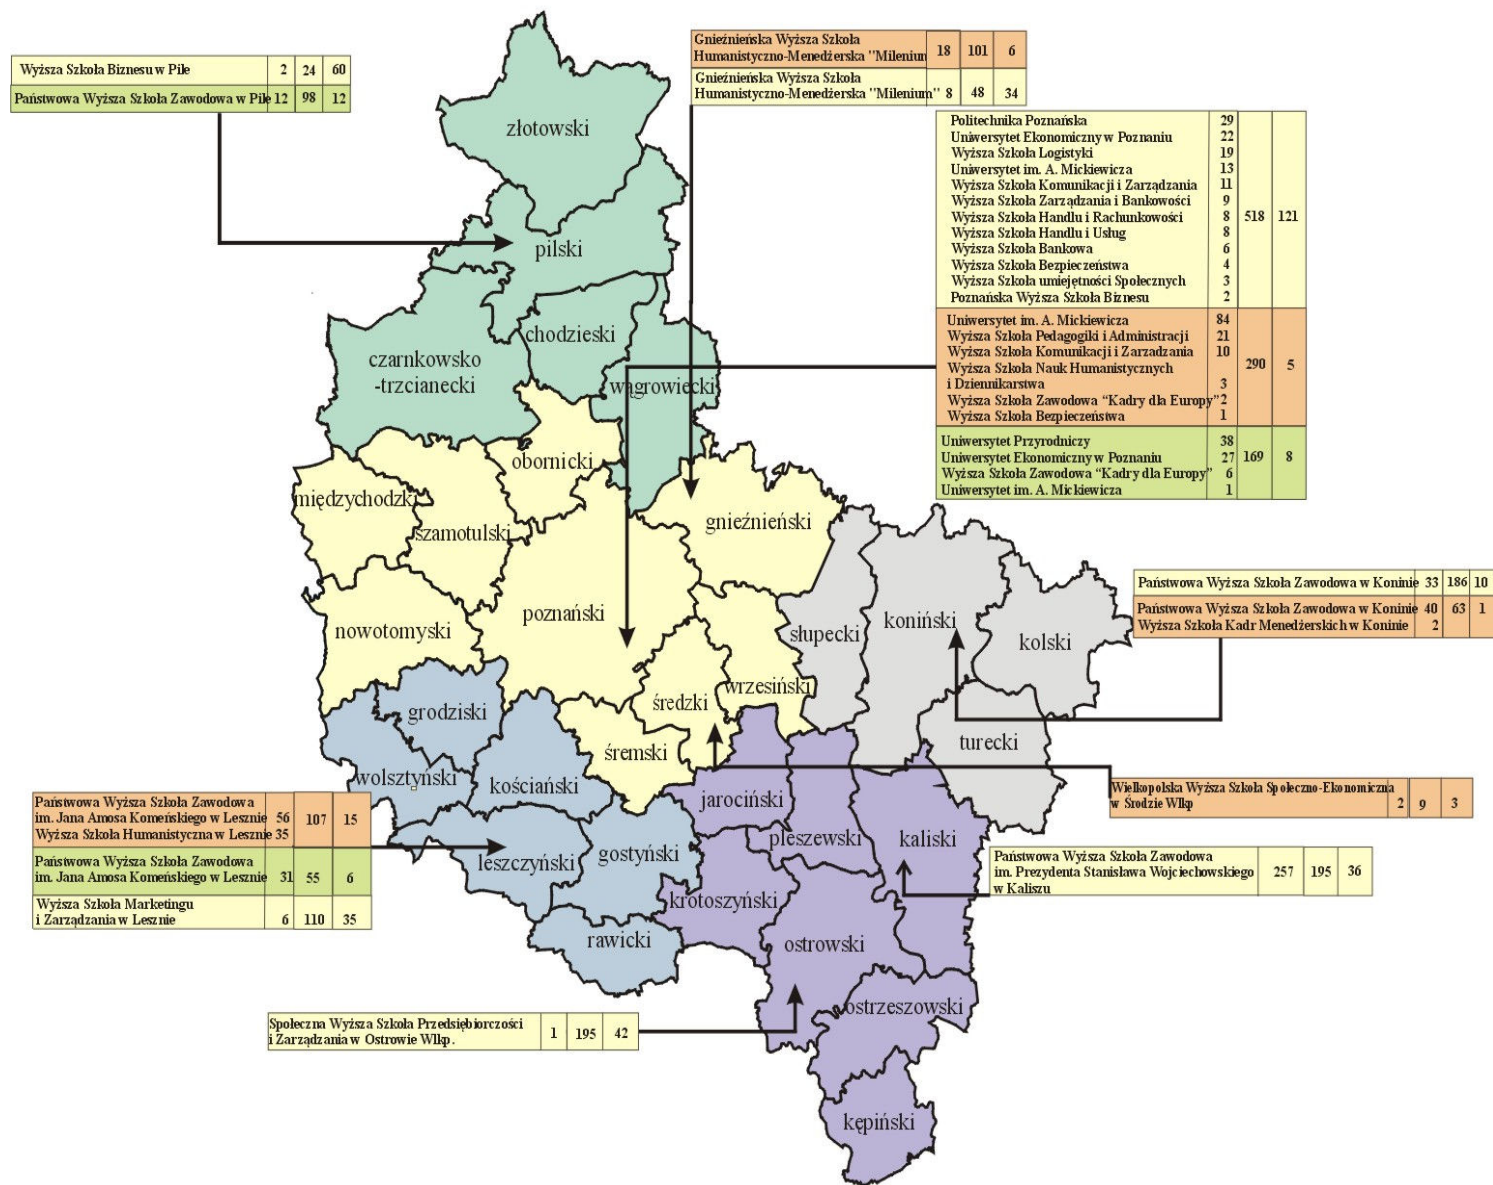

Mapa 2. Liczba bezrobotnych absolwentów szkół wyższych rocznika 2008/2009, liczba osób bezrobotnych oraz ofert pracy dla kierunków zarządzanie, pedagogika i ekonomia w 2009 roku

Legenda:

Zarządzanie
Pedagogika
Ekonomia

Układ tabel widocznych na mapie:

Nazwa szkoły wyższej	Liczba absolwentów danego kierunku rocznika 2008/2009	Liczba osób bezrobotnych z wykształceniem w danym kierunku	Liczba ofert pracy zgłoszonych do PUP dla danego kierunku w 2009 roku