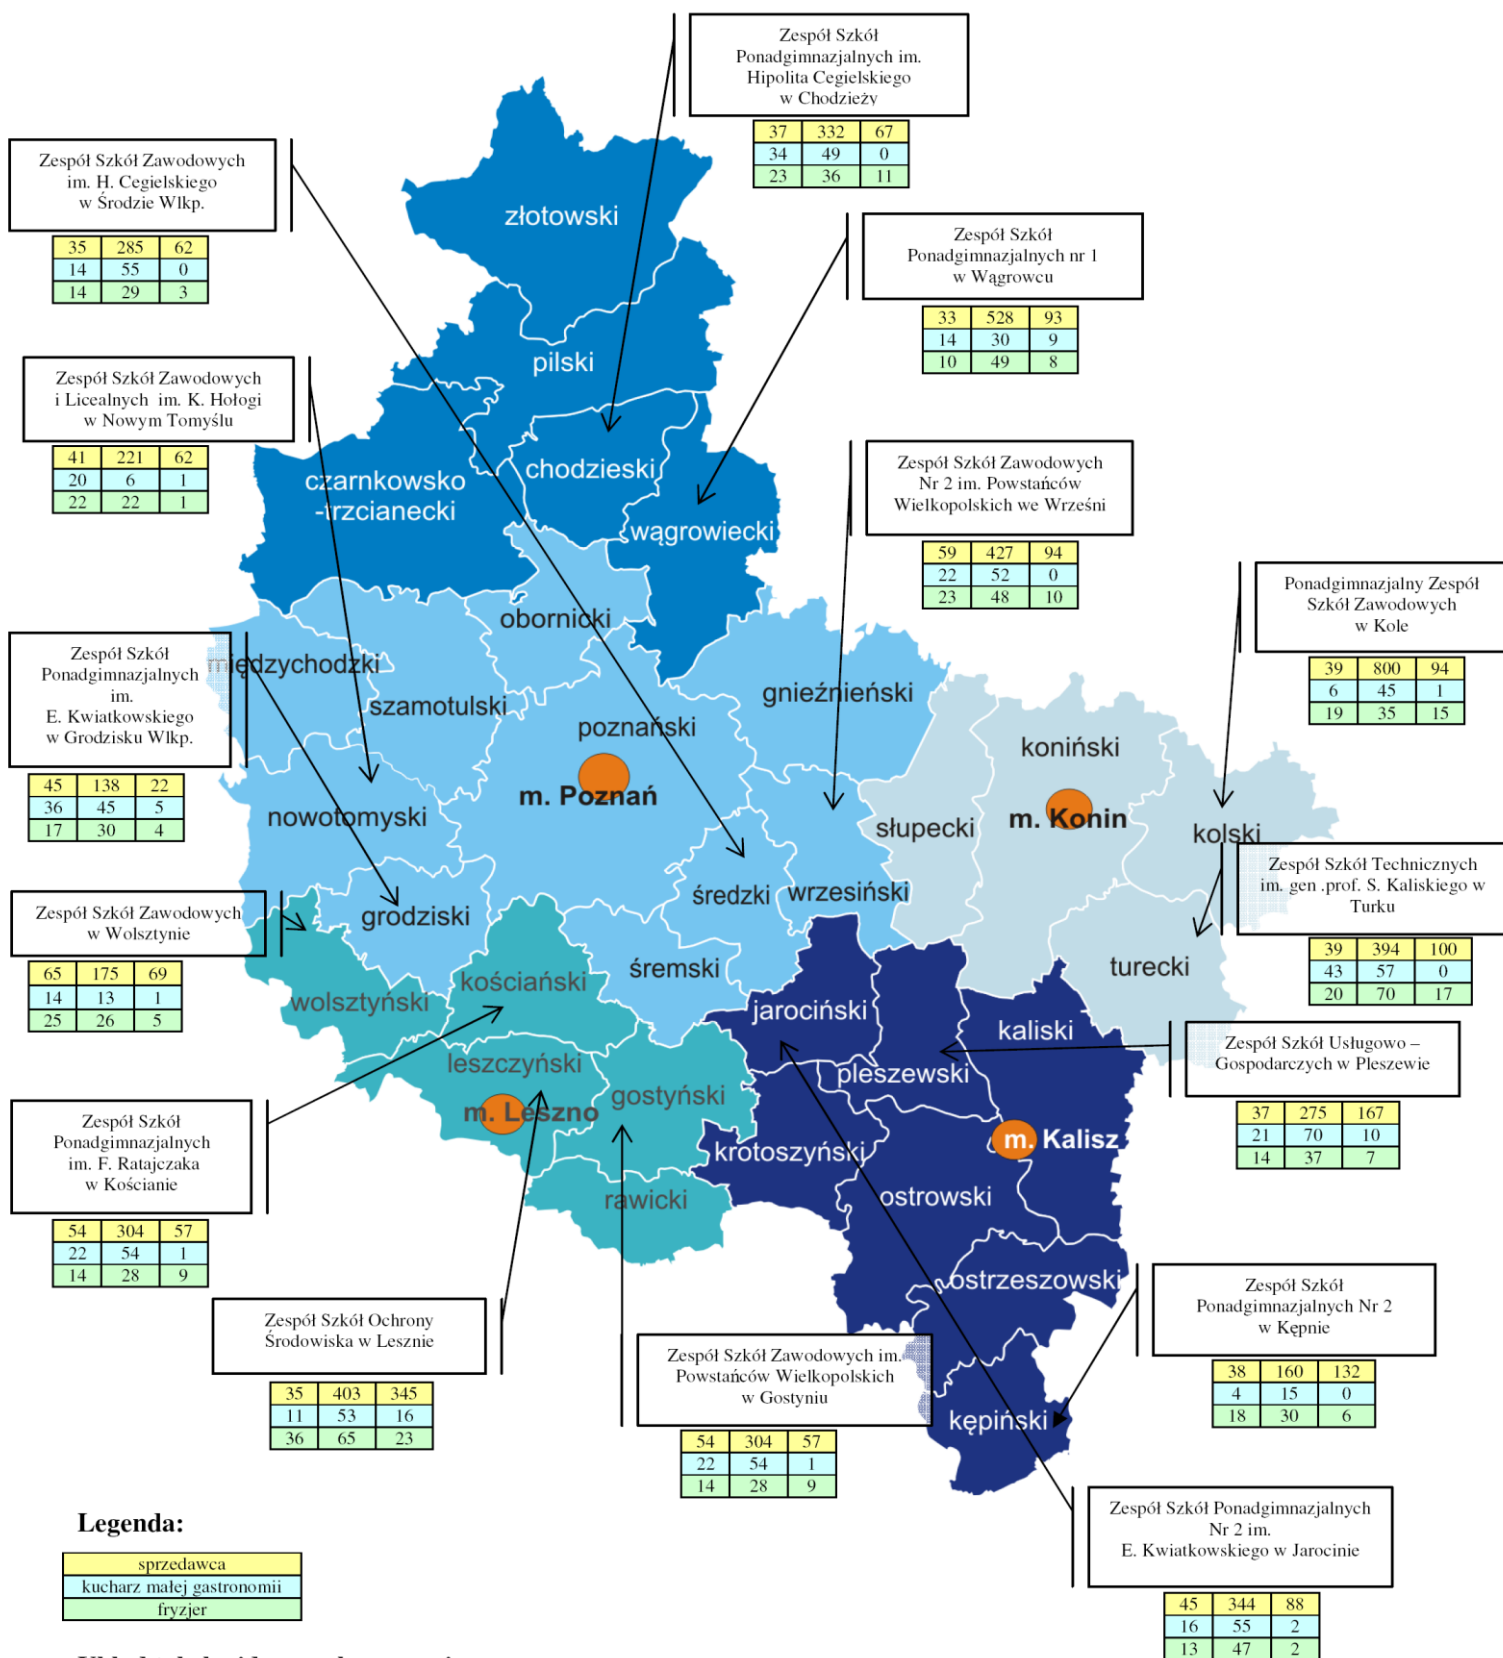

Mapa 1. Liczba absolwentów szkół zasadniczych zawodowych rocznika 2010/2011, liczba osób bezrobotnych oraz oferty pracy w zawodach: sprzedawca, kucharz małej gastronomii i fryzjer.