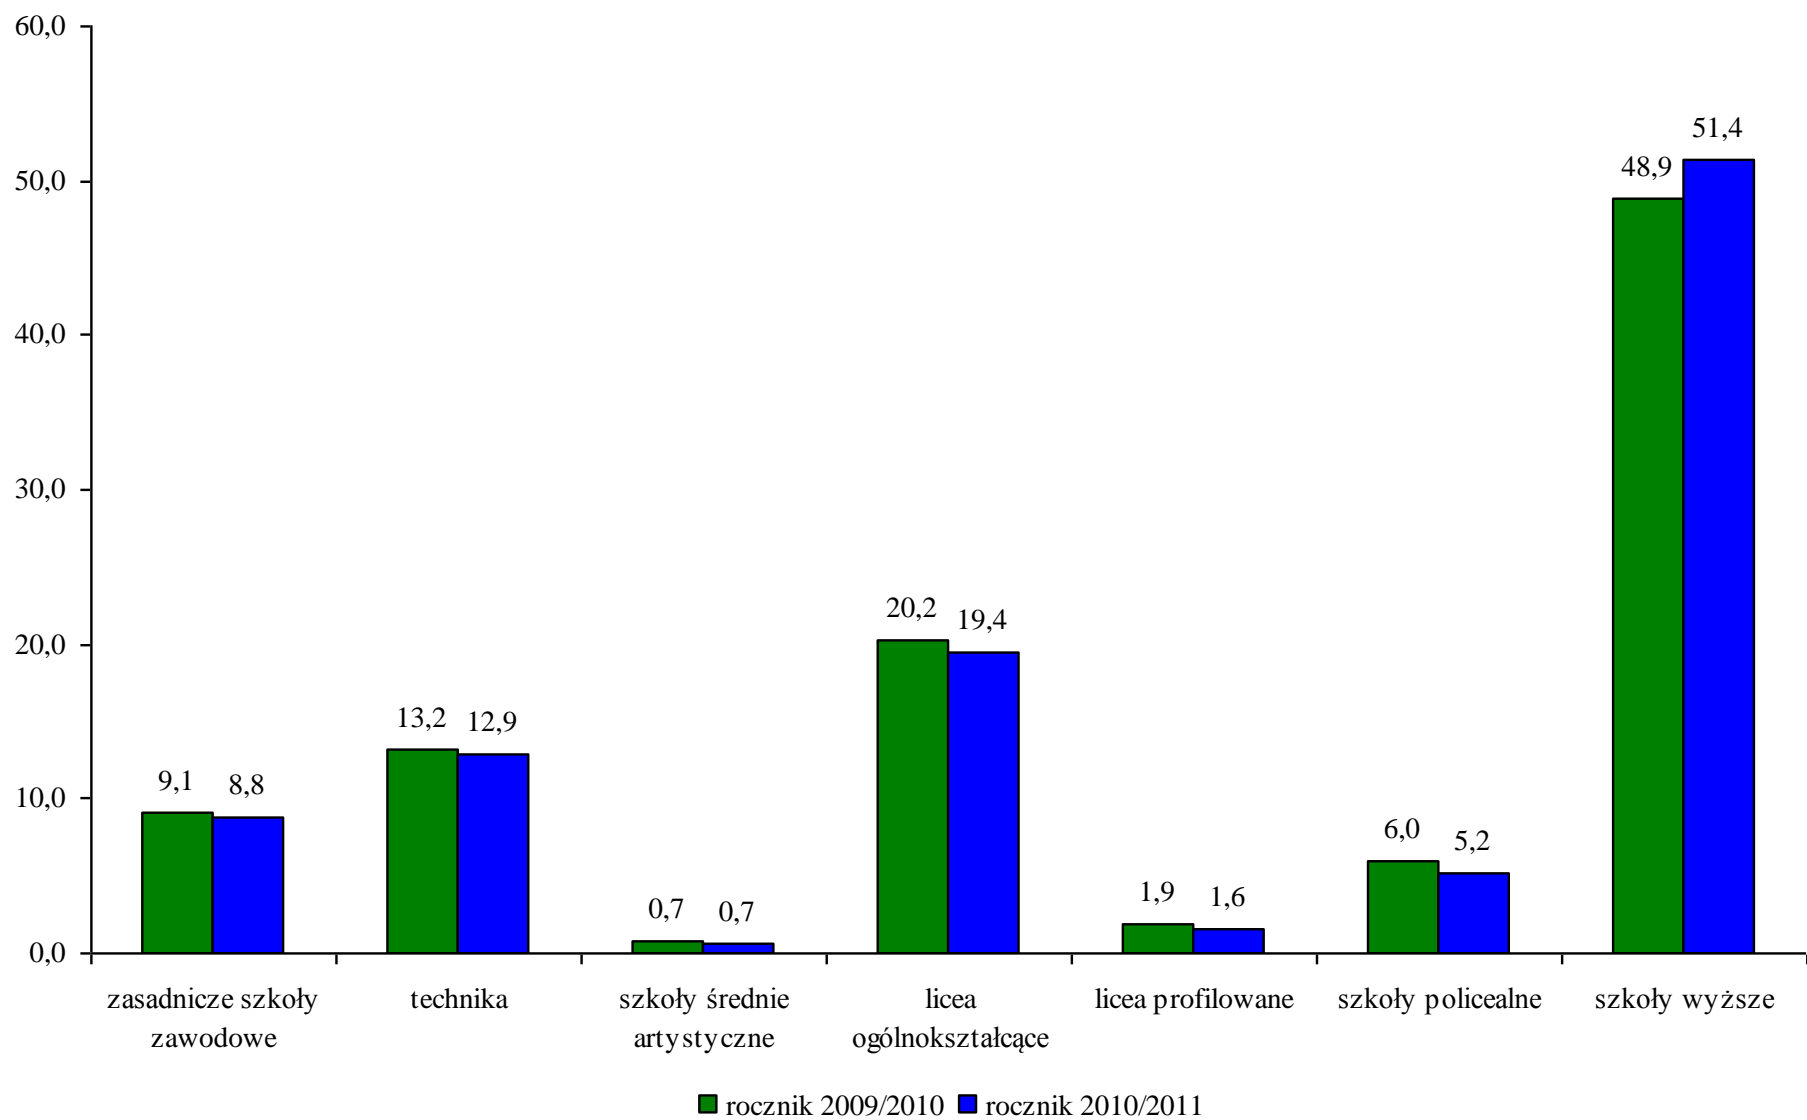

Tabela 1. Zestawienie szkół ponadgimnazjalnych w województwie wielkopolskim

Lp.	Typ szkoły	Liczba absolwentów rocznik 2009/2010 ze szkół woj. wlkp. stan na 31.10.2010*		Liczba absolwentów rocznik 2010/2011 ze szkół woj. wlkp. stan na 31.10.2011*		Liczba bezrobotnych absolwentów rocznik 2009/2010 ze szkół woj. wlkp. stan na 31.10.2010**		Liczba bezrobotnych absolwentów rocznik 2010/2011 ze szkół woj. wlkp. stan na 31.10.2011**		Liczba absolwentów rocznik 2009/2010 skierowanych do pracy niesubsydiowanej od 1.01 do 31.10.2010**		Liczba absolwentów rocznik 2010/2011 skierowanych do pracy niesubsydiowanej od 1.01 do 31.10.2011**		Liczba absolwentów rocznika 2009/2010, którzy wg stanu na 31.10.2011 nadal widnieją w ewidencji PUP jako osoby bezrobotne**	
		ogółem	w tym kobiety	ogółem	w tym kobiety	ogółem	w tym kobiety	ogółem	w tym kobiety	ogółem	w tym kobiety	ogółem	w tym kobiety	ogółem	w tym kobiety
1	2	3	4	5	6	7	8	9	10	11	12	13	14	15	16
1	zasadnicze szkoły zawodowe	8 997	2 969	8 502	3 061	2 242	1008	2 217	1 054	370	152	291	89	588	365
2	technika	13 034	5 419	12 474	5 477	2 444	1 248	2 526	1 424	458	185	548	264	744	465
3	szkoły średnie artystyczne	733	495	738	469	12	9	14	9	1	1	0	0	2	1
4	licea ogólnokształcące	20 051	12 514	18 830	11 774	1 533	1 111	1 387	1 019	223	144	283	205	506	379
5	licea profilowane	1 836	1 258	1 517	999	351	234	237	178	49	31	32	23	112	92
6	szkoły policealne	5 917	3 504	5 039	3 374	322	246	298	243	57	42	53	45	110	90
7	szkoły wyższe	48 407	30 938	49 831	32 754	1 972	1 317	1 834	1 363	422	265	458	309	757	594
Razem		98 975	57 097	96 931	57 908	8 876	5 173	8 513	5 290	1 580	820	1 665	935	2 819	1 986

* Informacje dotyczące absolwentów zostały pozyskane z Ministerstwa Edukacji Narodowej oraz szkół wyższych województwa wielkopolskiego.

** Informacje dotyczące bezrobotnych absolwentów zostały pozyskane z powiatowych urzędów pracy województwa wielkopolskiego.

Tabela 2. Zestawienie informacji o aktywizacji absolwentów szkół ponadgimnazjalnych rocznik 2010/2011 w województwie wielkopolskim

Lp.	Typ szkoły	Liczba absolwentów rocznik 2010/2011 skierowanych na aktywne formy od 1.01 do 31.10.2011		prace interwencyjne		roboty publiczne		dotacje		refundacje kosztów wyposażenia lub doposażenia stanowiska pracy		staże		przygotowanie zawodowe dorosłych		szkolenia		pozostałe	
		ogółem	w tym kobiety	ogółem	w tym kobiety	ogółem	w tym kobiety	ogółem	w tym kobiety	ogółem	w tym kobiety	ogółem	w tym kobiety	ogółem	w tym kobiety	ogółem	w tym kobiety	ogółem	w tym kobiety
1	2	3	4	5	6	7	8	9	10	11	12	13	14	15	16	17	18	19	20
1	zasadnicze szkoły zawodowe	153	54	12	6	3	0	3	1	18	3	88	44	0	0	30	1	2	0
2	technika	629	394	13	9	9	7	12	4	20	7	487	338	3	0	75	23	0	0
3	szkoły średnie artystyczne	0	0	0	0	0	0	0	0	0	0	0	0	0	0	0	0	0	0
4	licea ogólnokształcące	305	241	4	3	7	7	8	7	9	4	259	208	0	0	26	16	1	1
5	licea profilowane	55	43	2	1	0	0	3	0	1	1	47	40	0	0	2	1	0	0
6	szkoły policealne	39	27	1	0	1	1	5	3	1	1	21	16	0	0	10	6	0	0
7	szkoły wyższe	381	292	13	13	11	10	17	8	13	6	354	274	0	0	26	18	3	3
Razem		1 562	1 051	45	32	31	25	48	23	62	22	1 256	920	3	0	169	65	6	4

Wykres 4. Udział procentowy absolwentów wg typów szkół w całej populacji absolwentów w danym roczniku, tj. 2009/2010 i 2010/2011