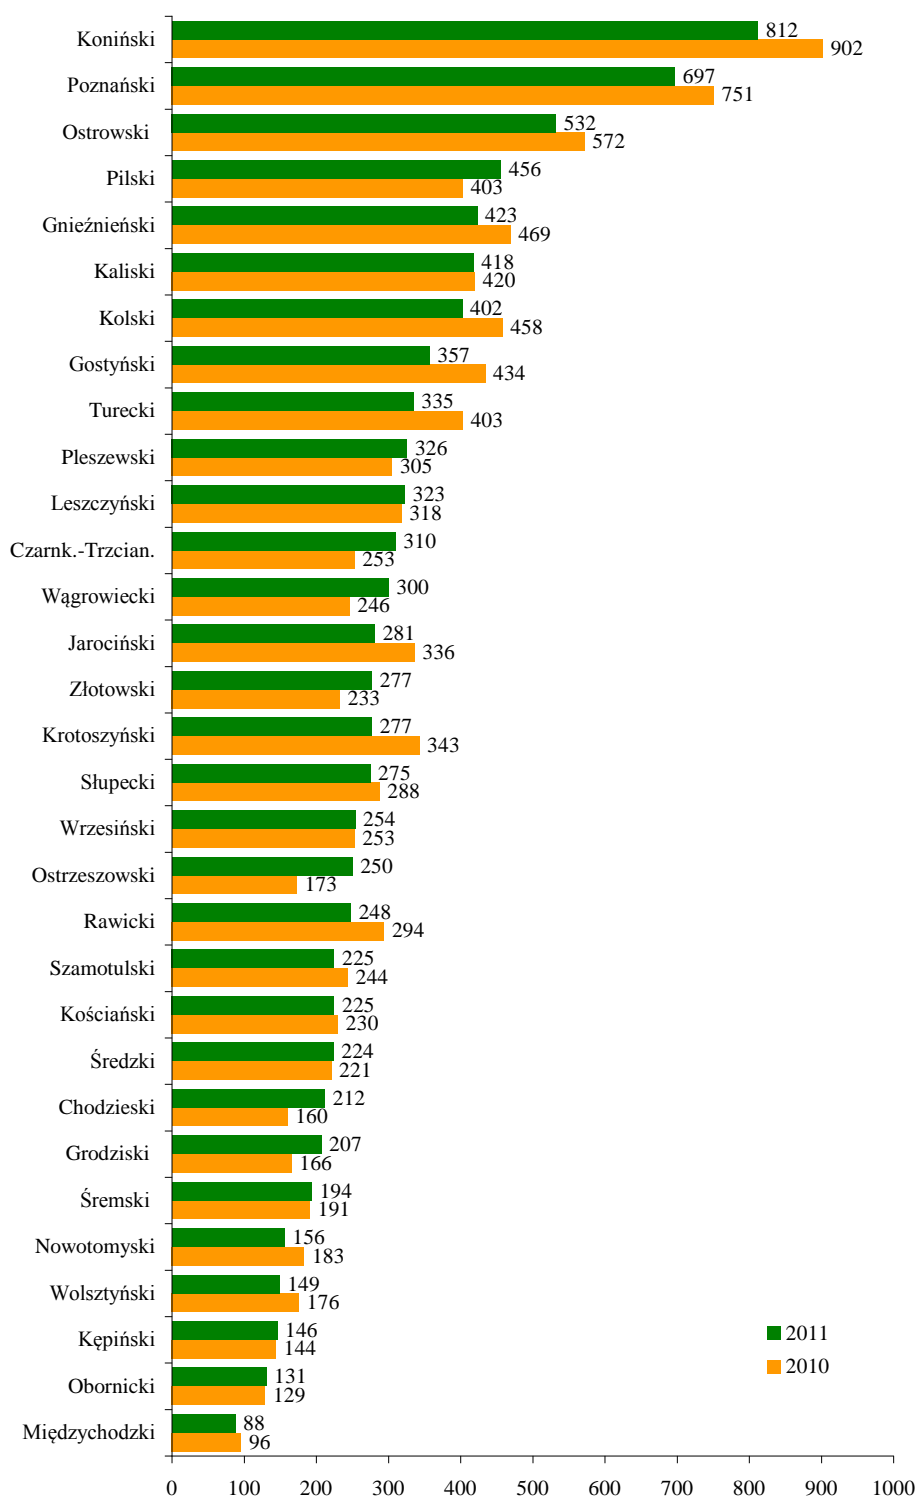

I. Wprowadzenie

I.1 Ukształtowanie bezrobocia w województwie wielkopolskim w końcu października 2010 i 2011 r.

- Liczba bezrobotnych ogółem wyniosła na koniec października 2011 roku 126 424 osoby, w tym 76 054 kobiety, w odniesieniu do roku 2010 populacja bezrobotnych zwiększyła się o 0,7% (850 osób),
- Liczba bezrobotnych absolwentów w październiku 2011 roku wyniosła 9 510 osób (7,5% ogółu bezrobotnych), w tym 5 887 kobiet, bezrobocie wśród absolwentów w porównaniu do roku 2010 uległo zmniejszeniu o niemal 3% (284 osoby),
- Nowe rejestracje bezrobotnych w okresie od stycznia do października 2011 roku:
 - napływ bezrobotnych ogółem 165 276, tj. o ponad 13% (25 625 osób) mniej niż w roku poprzednim,
 - napływ absolwentów 27 942, w stosunku do roku poprzedniego liczba ta zmniejszyła się o ponad 16% (4 600 osób).

Wykres 1. Bezrobotni w Wielkopolsce oraz bezrobotni absolwenci w końcu października 2010 i 2011 roku

Wykres 2. Liczba bezrobotnych absolwentów w powiatach Wielkopolski w październiku 2010 i 2011 roku

Oferty pracy i podjęcia pracy w okresie od stycznia do października 2011 roku