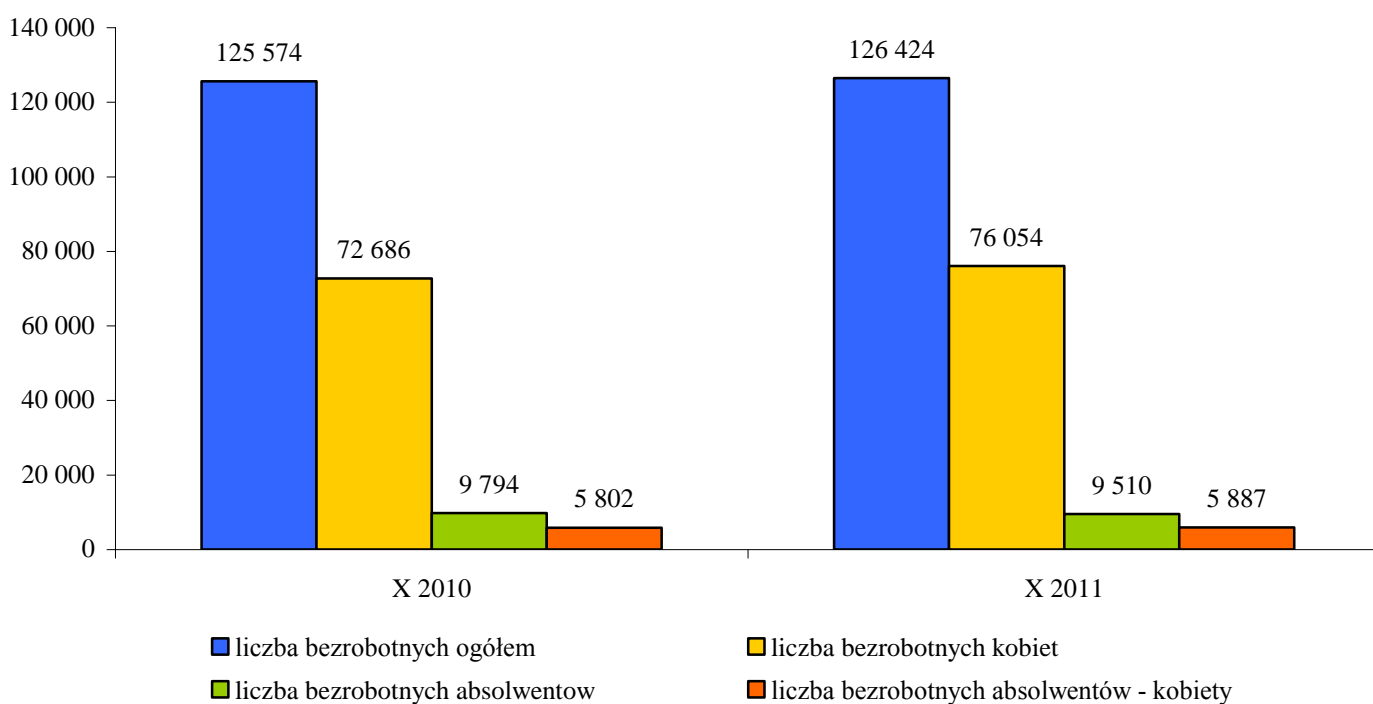

Wykres 2. Liczba bezrobotnych absolwentów w powiatach Wielkopolski w październiku 2010 i 2011 roku

I. Wprowadzenie

I.1 Ukształtowanie bezrobocia w województwie wielkopolskim w końcu października 2010 i 2011 r.

- Liczba bezrobotnych ogółem wyniosła na koniec października 2011 roku 126 424 osoby, w tym 76 054 kobiety, w odniesieniu do roku 2010 populacja bezrobotnych zwiększyła się o 0,7% (850 osób),
- Liczba bezrobotnych absolwentów w październiku 2011 roku wyniosła 9 510 osób (7,5% ogółu bezrobotnych), w tym 5 887 kobiet, bezrobocie wśród absolwentów w porównaniu do roku 2010 uległo zmniejszeniu o niemal 3% (284 osoby),
- Nowe rejestracje bezrobotnych w okresie od stycznia do października 2011 roku:
  - napływ bezrobotnych ogółem 165 276, tj. o ponad 13% (25 625 osób) mniej niż w roku poprzednim,
  - napływ absolwentów 27 942, w stosunku do roku poprzedniego liczba ta zmniejszyła się o ponad 16% (4 600 osób).

Wykres 1. Bezrobotni w Wielkopolsce oraz bezrobotni absolwenci w końcu października 2010 i 2011 roku