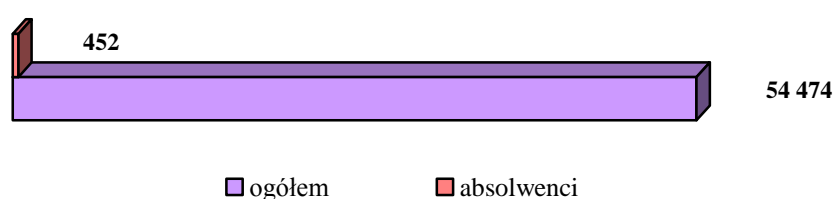

Oferty pracy i podjęcia pracy w okresie od stycznia do października 2011 roku

- o oferty pracy ogółem 54 474 (w 2010 roku 67 450), w tym 13 091 subsydiowanych, nastąpił spadek ofert pracy w stosunku do roku ubiegłego o 19% (12 976),
- o oferty pracy dla absolwentów 452 (w 2010 roku 2 163), w tym 309 subsydiowanych, tj. o 79% (1 711) mniej niż w tym samym okresie 2010 roku,
- o podjęcia pracy ogółem 84 205, w tym przez absolwentów 8 492, stanowi to 10% ogółu.

Wykres 3. Oferty pracy skierowane do powiatowych urzędów pracy w Wielkopolsce w okresie I-X 2011r.

I.2 Napływ absolwentów rocznika 2010/2011 na rynek pracy w odniesieniu do zapotrzebowania pracodawców w Wielkopolsce

W roku szkolnym 2010/2011 wszystkie typy szkół ponadgimnazjalnych, w Wielkopolsce, tj. zasadnicze szkoły zawodowe, technika, szkoły średnie artystyczne, licea ogólnokształcące, licea profilowane, szkoły policealne i szkoły wyższe, ukończyło 96 931 absolwentów, w tym 57 908 kobiet (59,7%). Liczba absolwentów zmalała w porównaniu do roku poprzedniego o 2,1%.

Rok 2011 przyniósł nieznaczną poprawę sytuacji na wielkopolskim rynku pracy w zakresie wielkości bezrobocia. Począwszy od marca tego roku następował stały spadek stopy bezrobocia w regionie, z 10,1% w lutym do 8,6% w październiku. Wzrost tego wskaźnika nastąpił w listopadzie (8,8%), a w grudniu 2011 roku stopa bezrobocia w Wielkopolsce wyniosła 9,2%. Przez cały 2011 rok Wielkopolska pozostawała na pierwszym miejscu pod względem najniższej stopy bezrobocia w kraju, co jest efektem stabilności i odporności regionalnej gospodarki na kryzys. Jednak zmniejszona w 2011 roku kwota środków Funduszu Pracy na aktywizację zawodową osób bezrobotnych spowodowała, że pracodawcy zgłosili do powiatowych urzędów pracy mniej ofert pracy niż w roku poprzednim, w tym również mniej ofert zatrudnienia skierowanych do absolwentów, w szczególności dotyczyło to ofert pracy subsydiowanej i staży. Ponadto, w porównaniu do