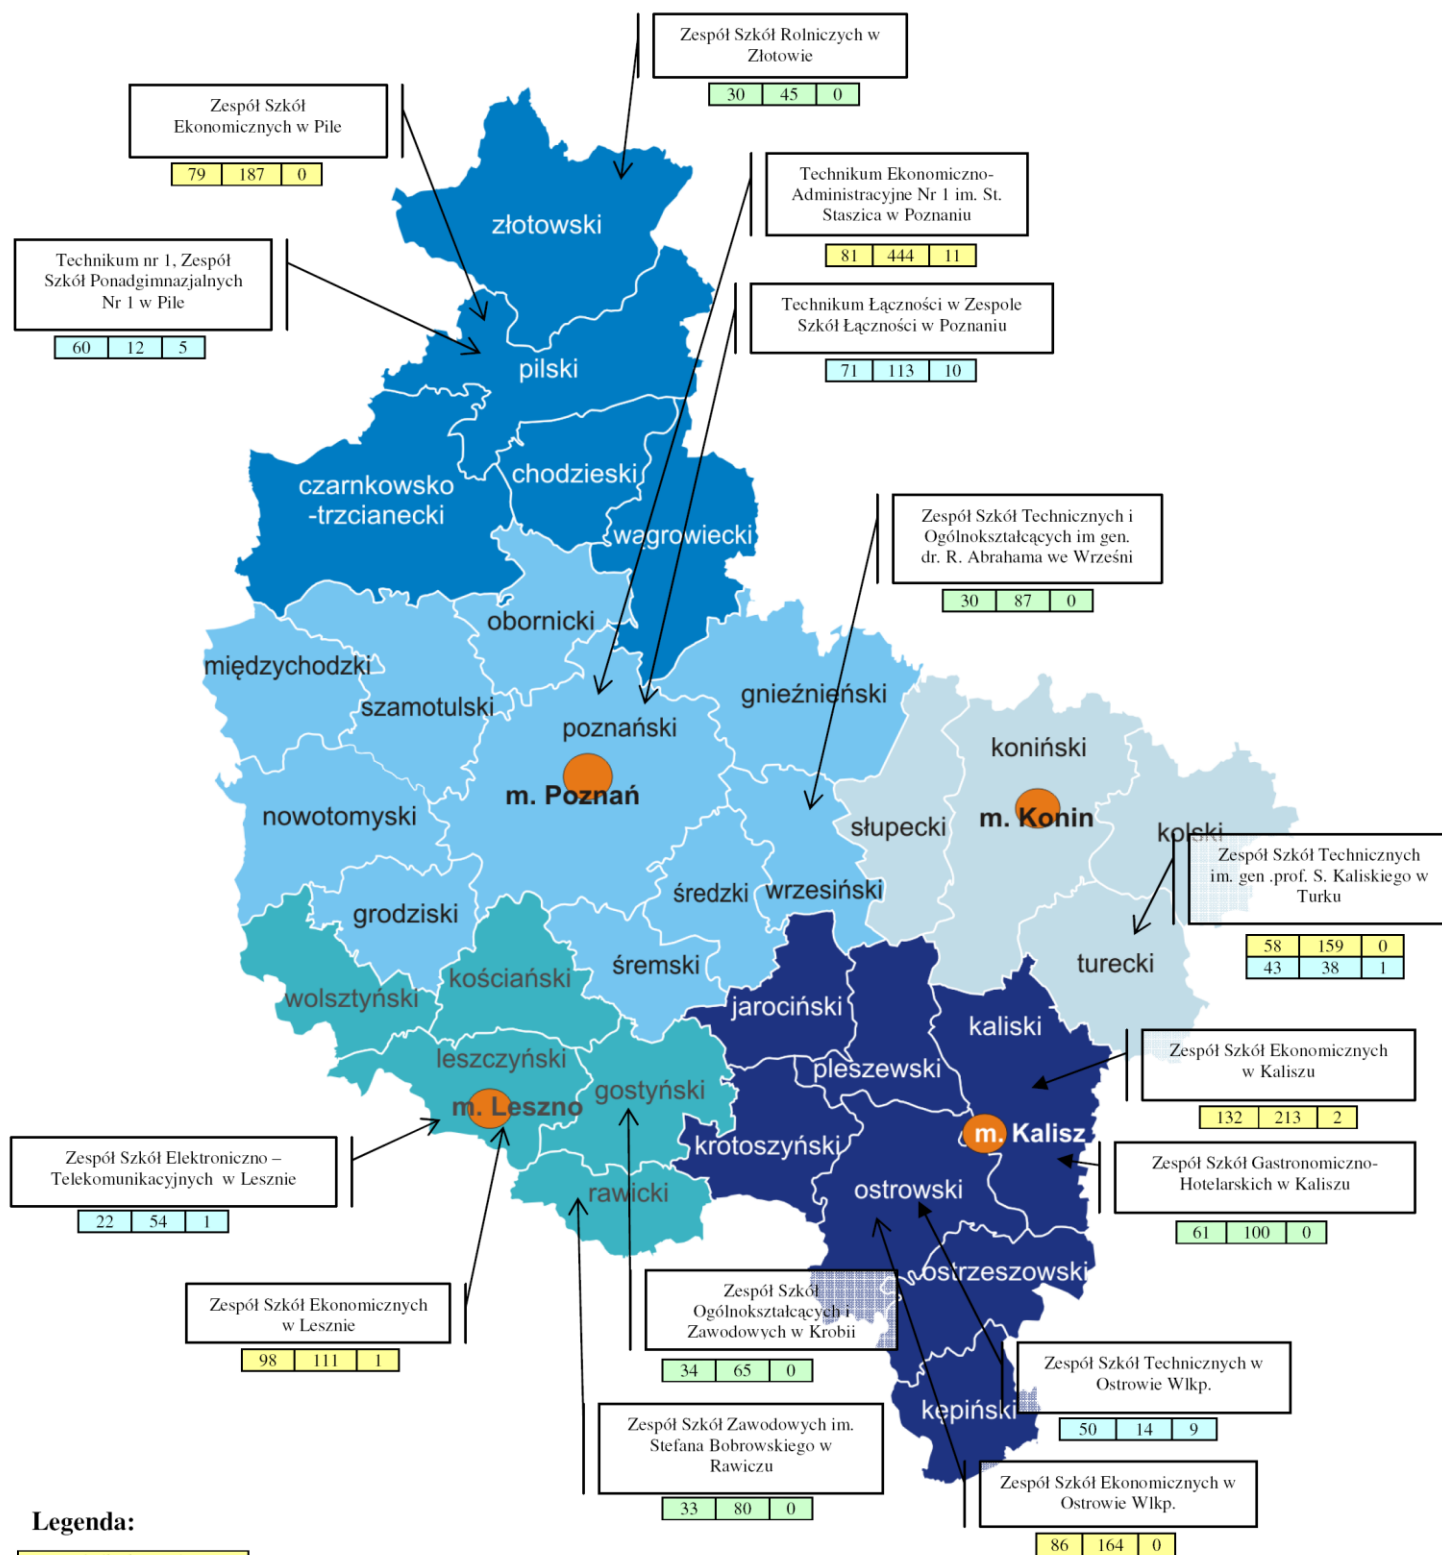

Mapa 2. Liczba absolwentów techników rocznika 2010/2011, liczba osób bezrobotnych oraz oferty pracy w zawodach: technik ekonomista, technik informatyk, technik żywienia i gospodarstwa domowego.

Legenda:

technik ekonomista
technik informatyk
technik żywienia i gospodarstwa domowego

Układ tabel widocznych na mapie:

liczba absolwentów danego zawodu rocznika 2010/2011	liczba osób bezrobotnych z wykształceniem w danym zawodzie w 2011 roku	liczba ofert pracy zgłoszonych do PUP w danym zawodzie w 2011 roku