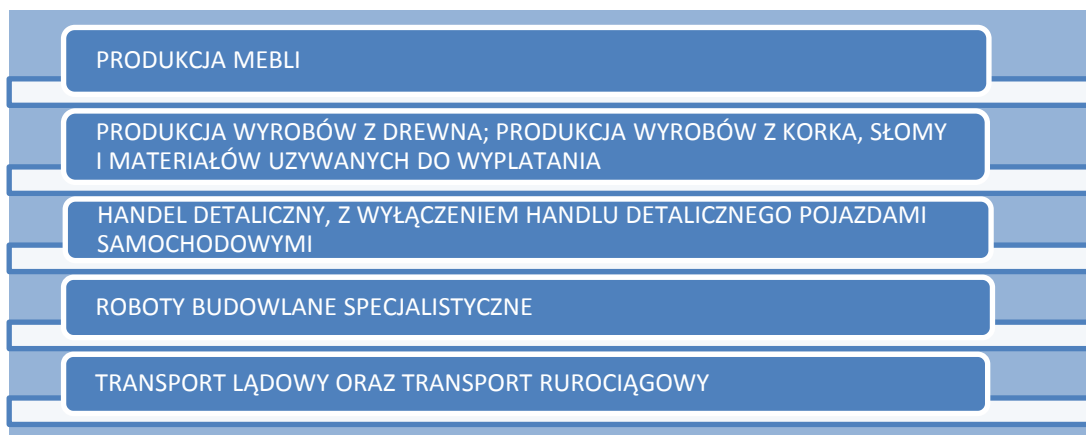

BRANŻE KLUCZOWE W POWIECIE

LICZBA OFERT PRACY W PUP ZAWIERAJĄCYCH WYMÓG ZNAJOMOŚCI JĘZYKA OBCEGO

POPYT I PODAŻ WYBRANYCH UMIEJĘTNOŚCI

Opracowanie własne, na podstawie danych przekazywanych z PUP. Dane obejmują III kwartał 2017 r.