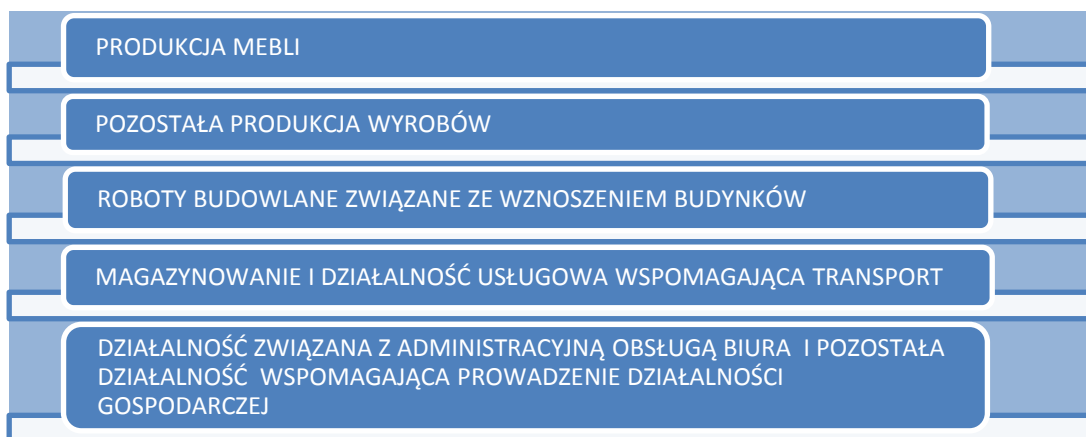

BRANŻE KLUCZOWE W POWIECIE

LICZBA OFERT PRACY W PUP ZAWIERAJĄCYCH WYMÓG ZNAJOMOŚCI JĘZYKA OBCEGO

POPYT I PODAŻ WYBRANYCH UMIEJĘTNOŚCI

Opracowanie własne, na podstawie danych przekazywanych z PUP. Dane obejmują III kwartał 2017 r.

BRANŻE KLUCZOWE W POWIECIE

LICZBA OFERT PRACY W PUP ZAWIERAJĄCYCH WYMÓG ZNAJOMOŚCI JĘZYKA OBCEGO

POPYT I PODAŻ WYBRANYCH UMIEJĘTNOŚCI

BRANŻE KLUCZOWE W POWIECIE

LICZBA OFERT PRACY W PUP ZAWIERAJĄCYCH WYMÓG ZNAJOMOŚCI JĘZYKA OBCEGO