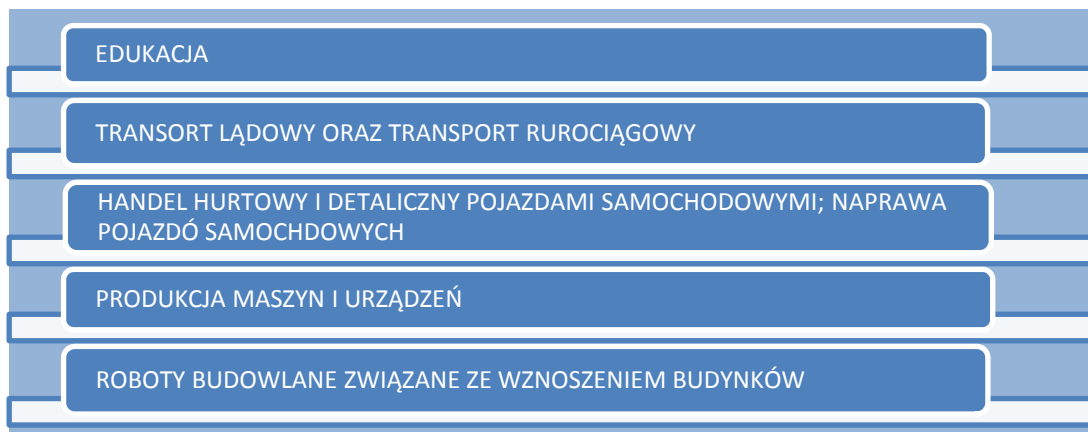

POPYT I PODAŻ WYBRANYCH UMIEJĘTNOŚCI

BRANŻE KLUCZOWE W POWIECIE

LICZBA OFERT PRACY W PUP ZAWIERAJĄCYCH WYMÓG ZNAJOMOŚCI JĘZYKA OBCEGO

POPYT I PODAŻ WYBRANYCH UMIEJĘTNOŚCI

BRANŻE KLUCZOWE W POWIECIE

LICZBA OFERT PRACY W PUP ZAWIERAJĄCYCH WYMÓG ZNAJOMOŚCI JĘZYKA OBCEGO

POPYT I PODAŻ WYBRANYCH UMIEJĘTNOŚCI

BRANŻE KLUCZOWE W POWIECIE

LICZBA OFERT PRACY W PUP ZAWIERAJĄCYCH WYMÓG ZNAJOMOŚCI JĘZYKA OBCEGO

POPYT I PODAŻ WYBRANYCH UMIEJĘTNOŚCI

Opracowanie własne, na podstawie danych przekazywanych z PUP. Dane obejmują III kwartał 2017 r.