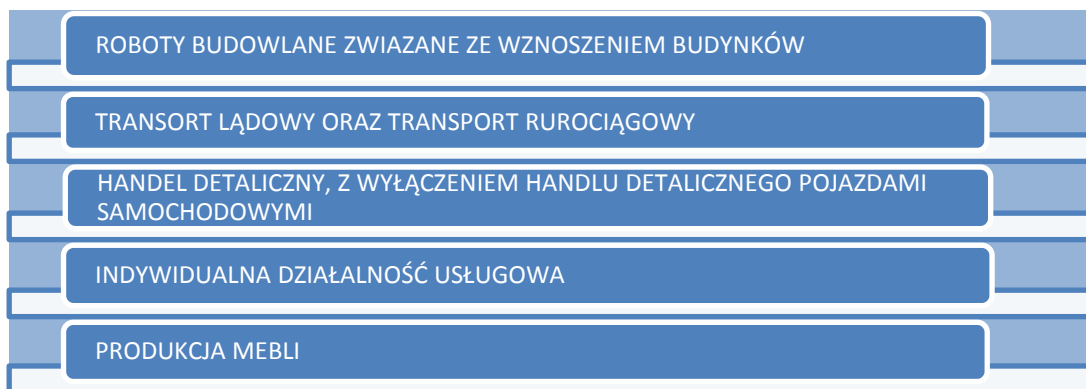

POPYT I PODAŻ WYBRANYCH UMIEJĘTNOŚCI

BRANŻE KLUCZOWE W POWIECIE

LICZBA OFERT PRACY W PUP ZAWIERAJĄCYCH WYMÓG ZNAJOMOŚCI JĘZYKA OBCEGO

POPYT I PODAŻ WYBRANYCH UMIEJĘTNOŚCI

BRANŻE KLUCZOWE W POWIECIE

LICZBA OFERT PRACY W PUP ZAWIERAJĄCYCH WYMÓG ZNAJOMOŚCI JĘZYKA OBCEGO

POPYT I PODAŻ WYBRANYCH UMIEJĘTNOŚCI

BRANŻE KLUCZOWE W POWIECIE

LICZBA OFERT PRACY W PUP ZAWIERAJĄCYCH WYMÓG ZNAJOMOŚCI JĘZYKA OBCEGO

POPYT I PODAŻ WYBRANYCH UMIEJĘTNOŚCI

Opracowanie własne, na podstawie danych przekazywanych z PUP. Dane obejmują III kwartał 2017 r.