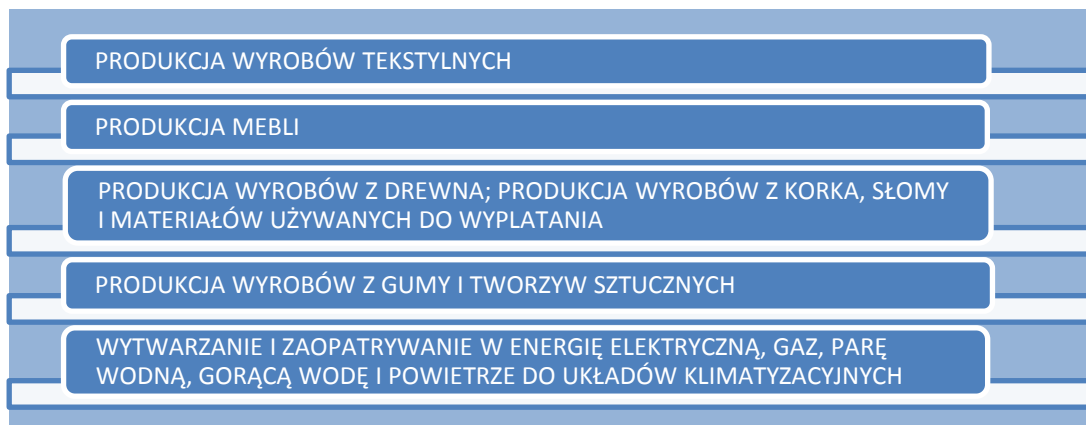

POPYT I PODAŻ WYBRANYCH UMIEJĘTNOŚCI

BRANŻE KLUCZOWE W POWIECIE

LICZBA OFERT PRACY W PUP ZAWIERAJĄCYCH WYMÓG ZNAJOMOŚCI JĘZYKA OBCEGO

POPYT I PODAŻ WYBRANYCH UMIEJĘTNOŚCI

Opracowanie własne, na podstawie danych przekazywanych z PUP. Dane obejmują III kwartał 2017 r.

BRANŻE KLUCZOWE W POWIECIE

LICZBA OFERT PRACY W PUP ZAWIERAJĄCYCH WYMÓG ZNAJOMOŚCI JĘZYKA OBCEGO

POPYT I PODAŻ WYBRANYCH UMIEJĘTNOŚCI

BRANŻE KLUCZOWE W POWIECIE

LICZBA OFERT PRACY W PUP ZAWIERAJĄCYCH WYMÓG ZNAJOMOŚCI JĘZYKA OBCEGO