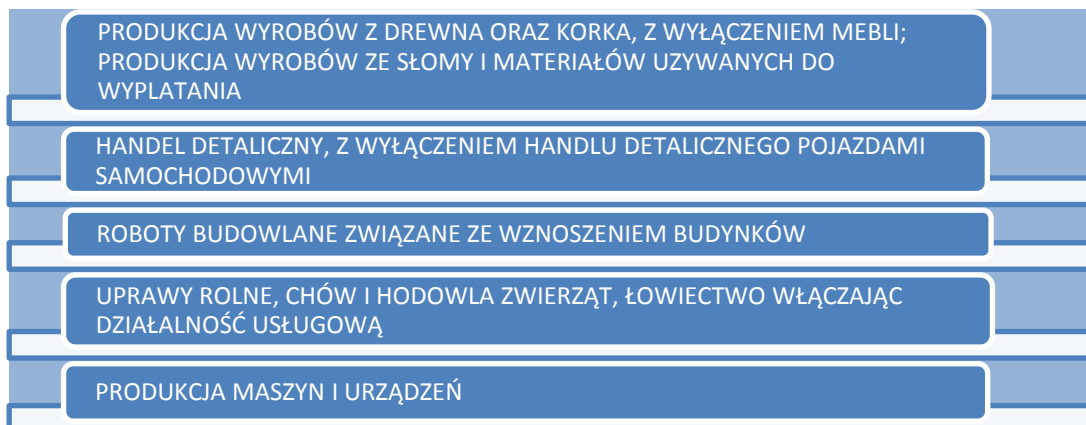

POPYT I PODAŻ WYBRANYCH UMIEJĘTNOŚCI

BRANŻE KLUCZOWE W POWIECIE

LICZBA OFERT PRACY W PUP ZAWIERAJĄCYCH WYMÓG ZNAJOMOŚCI JĘZYKA OBCEGO

POPYT I PODAŻ WYBRANYCH UMIEJĘTNOŚCI

Opracowanie własne, na podstawie danych przekazywanych z PUP. Dane obejmują III kwartał 2017 r.

BRANŻE KLUCZOWE W POWIECIE

LICZBA OFERT PRACY W PUP ZAWIERAJĄCYCH WYMÓG ZNAJOMOŚCI JĘZYKA OBCEGO

POPYT I PODAŻ WYBRANYCH UMIEJĘTNOŚCI

BRANŻE KLUCZOWE W POWIECIE

LICZBA OFERT PRACY W PUP ZAWIERAJĄCYCH WYMÓG ZNAJOMOŚCI JĘZYKA OBCEGO

POPYT I PODAŻ WYBRANYCH UMIEJĘTNOŚCI

BRANŻE KLUCZOWE W POWIECIE

LICZBA OFERT PRACY W PUP ZAWIERAJĄCYCH WYMÓG ZNAJOMOŚCI JĘZYKA OBCEGO

POPYT I PODAŻ WYBRANYCH UMIEJĘTNOŚCI

BRANŻE KLUCZOWE W POWIECIE

LICZBA OFERT PRACY W PUP ZAWIERAJĄCYCH WYMÓG ZNAJOMOŚCI JĘZYKA OBCEGO