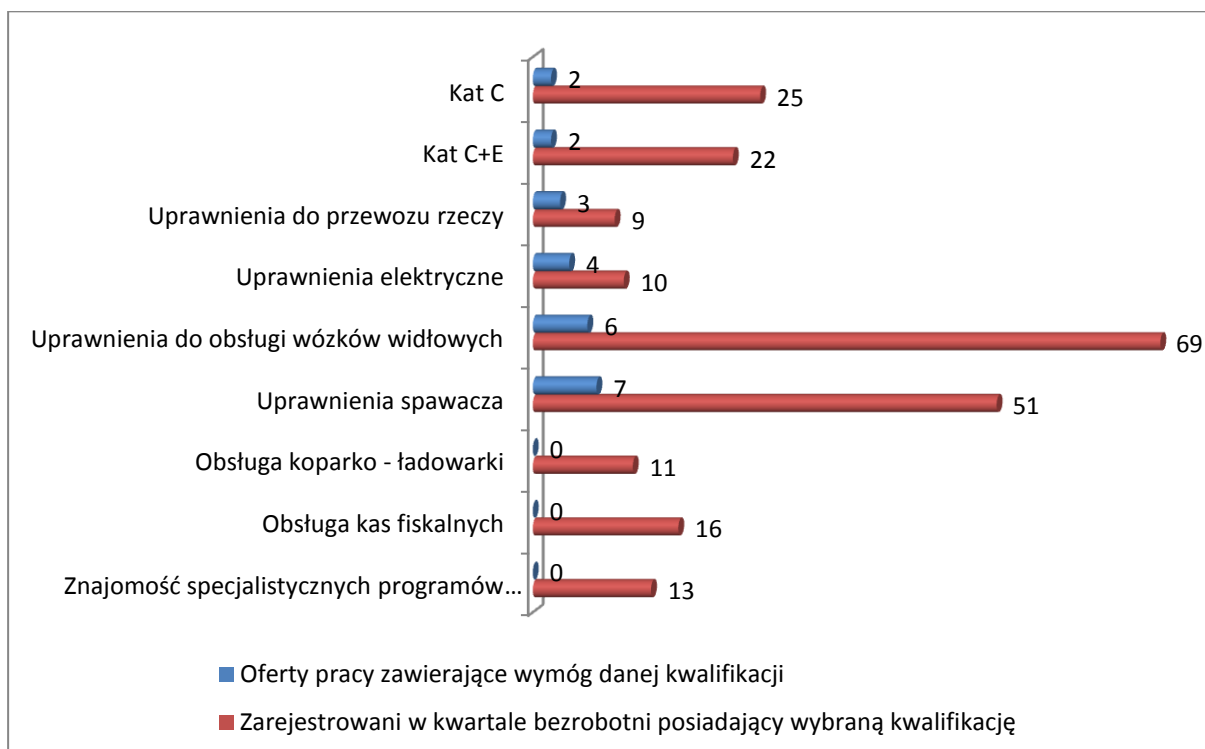

BRANŻE KLUCZOWE W POWIECIE

LICZBA OFERT PRACY W PUP ZAWIERAJĄCYCH WYMÓG ZNAJOMOŚCI JĘZYKA OBCEGO

POPYT I PODAŻ WYBRANYCH UMIEJĘTNOŚCI

Opracowanie własne, na podstawie danych przekazywanych z PUP. Dane obejmują III kwartał 2017 r.

BRANŻE KLUCZOWE W POWIECIE

LICZBA OFERT PRACY W PUP ZAWIERAJĄCYCH WYMÓG ZNAJOMOŚCI JĘZYKA OBCEGO

POPYT I PODAŻ WYBRANYCH UMIEJĘTNOŚCI

BRANŻE KLUCZOWE W POWIECIE

LICZBA OFERT PRACY W PUP ZAWIERAJĄCYCH WYMÓG ZNAJOMOŚCI JĘZYKA OBCEGO