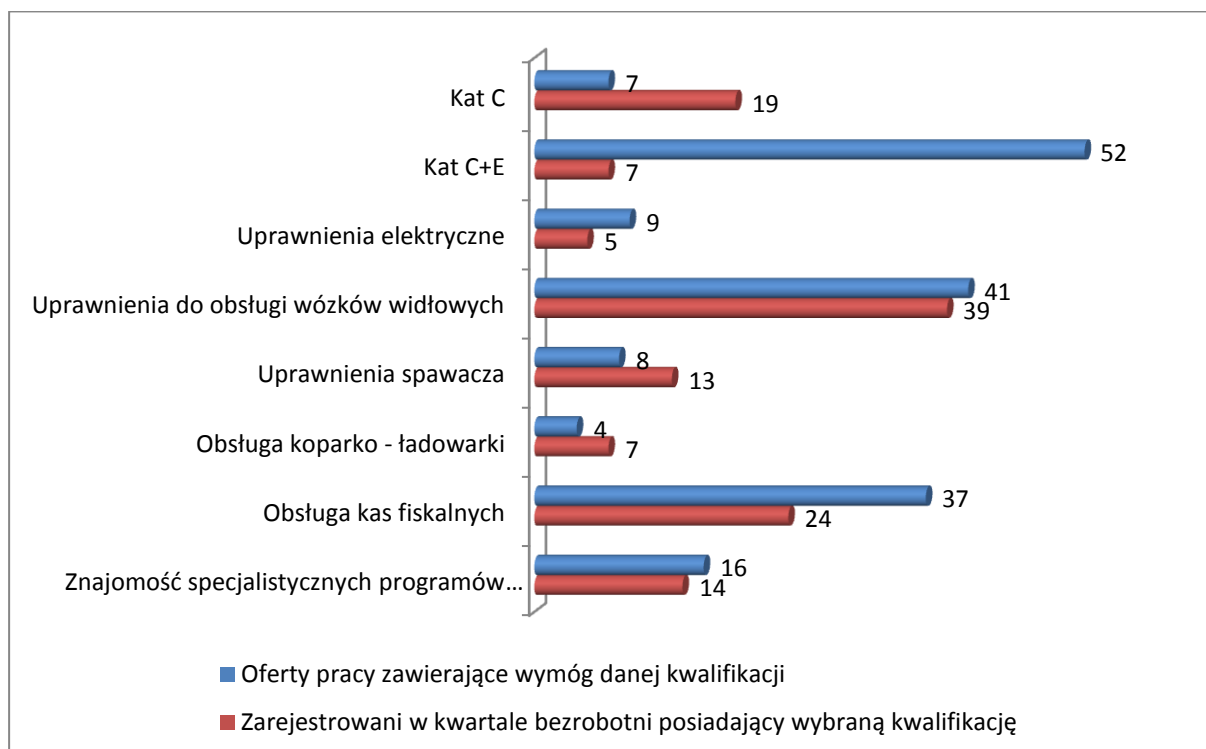

POPYT I PODAŻ WYBRANYCH UMIEJĘTNOŚCI

BRANŻE KLUCZOWE W POWIECIE

LICZBA OFERT PRACY W PUP ZAWIERAJĄCYCH WYMÓG ZNAJOMOŚCI JĘZYKA OBCEGO

POPYT I PODAŻ WYBRANYCH UMIEJĘTNOŚCI

Opracowanie własne, na podstawie danych przekazywanych z PUP. Dane obejmują III kwartał 2017 r.

BRANŻE KLUCZOWE W POWIECIE

LICZBA OFERT PRACY W PUP ZAWIERAJĄCYCH WYMÓG ZNAJOMOŚCI JĘZYKA OBCEGO

POPYT I PODAŻ WYBRANYCH UMIEJĘTNOŚCI

BRANŻE KLUCZOWE W POWIECIE

LICZBA OFERT PRACY W PUP ZAWIERAJĄCYCH WYMÓG ZNAJOMOŚCI JĘZYKA OBCEGO

POPYT I PODAŻ WYBRANYCH UMIEJĘTNOŚCI

BRANŻE KLUCZOWE W POWIECIE

LICZBA OFERT PRACY W PUP ZAWIERAJĄCYCH WYMÓG ZNAJOMOŚCI JĘZYKA OBCEGO

POPYT I PODAŻ WYBRANYCH UMIEJĘTNOŚCI

BRANŻE KLUCZOWE W POWIECIE

LICZBA OFERT PRACY W PUP ZAWIERAJĄCYCH WYMÓG ZNAJOMOŚCI JĘZYKA OBCEGO

POPYT I PODAŻ WYBRANYCH UMIEJĘTNOŚCI

BRANŻE KLUCZOWE W POWIECIE

LICZBA OFERT PRACY W PUP ZAWIERAJĄCYCH WYMÓG ZNAJOMOŚCI JĘZYKA OBCEGO

POPYT I PODAŻ WYBRANYCH UMIEJĘTNOŚCI