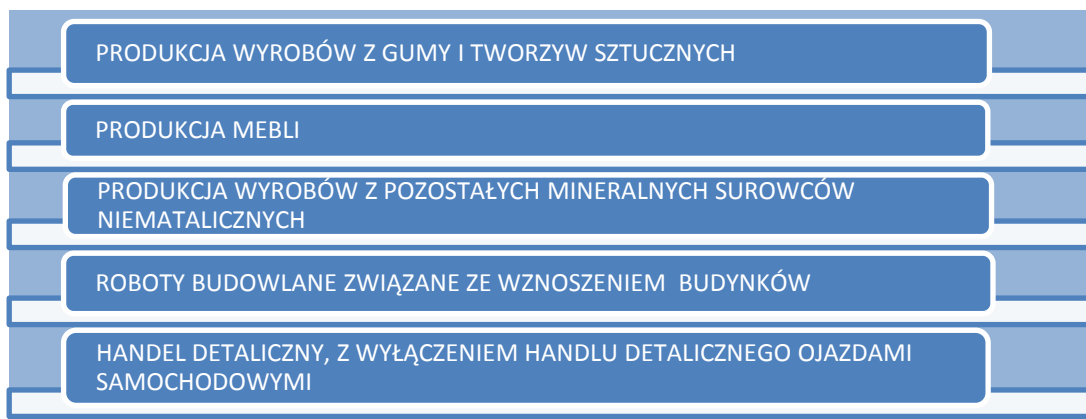

BRANŻE KLUCZOWE W POWIECIE

LICZBA OFERT PRACY W PUP ZAWIERAJĄCYCH WYMÓG ZNAJOMOŚCI JĘZYKA OBCEGO

POPYT I PODAŻ WYBRANYCH UMIEJĘTNOŚCI

Opracowanie własne, na podstawie danych przekazywanych z PUP. Dane obejmują III kwartał 2017 r.